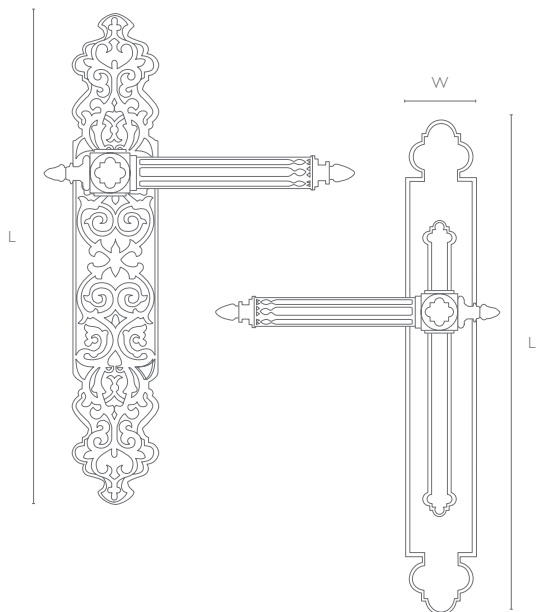

## LEVER HANDLE 1375

Small : 160 mm x 60 mm (LxP)

Large : 185 mm x 60 mm (LxP)

## ROSE 1375

∅ 48 mm

## PLATE 1375 / PLATE 1376

Plate 1375 : 350 mm x 50 mm (LxW)

Plate 1376 : 350 mm x 50 mm (LxW)