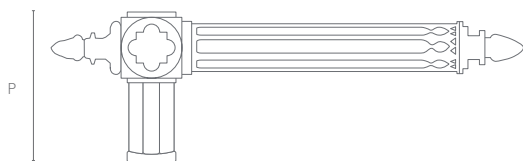

## LEVER HANDLE 1375

Small : 160 mm x 60 mm (LxP)

Large : 185 mm x 60 mm (LxP)

## ROSE 1375

∅ 48 mm