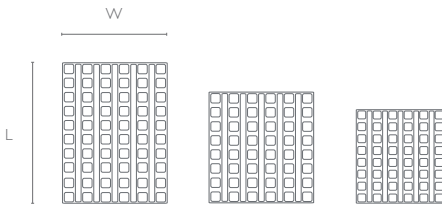

## LEVER HANDLE 1002 ON ROSE 1000

Lever Handle : 106 mm x 50 mm (LxP)

Rose 1000 :

35 mm x 35 mm

45 mm x 45 mm

50 mm x 50 mm

## KNOBS

Thumb turn : 30 mm x 22 mm (LxW)

Furniture knob : 26 mm x 26 mm (LxW)

Furniture knob : 22 mm x 22 mm (LxW)

## DOOR HANDLE 1002

210 mm x 100 mm x 60 mm (LxWxP)