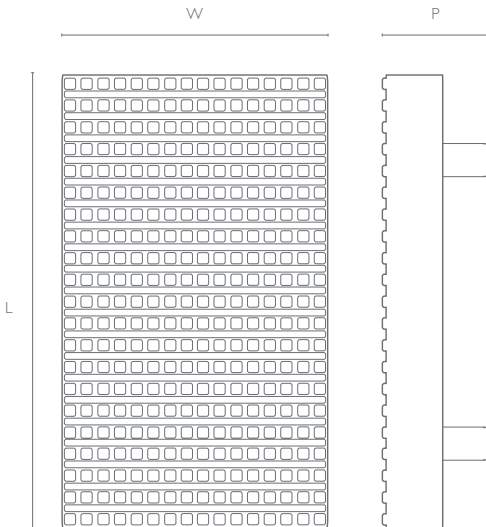

## LEVER HANDLE 1002 ON ROSE 1000

Lever Handle : 106 mm x 50 mm (LxP)

Rose 1000 :

35 mm x 35 mm

45 mm x 45 mm

50 mm x 50 mm

## KNOBS

Thumb turn : 30 mm x 22 mm (LxW)

Furniture knob : 26 mm x 26 mm (LxW)

Furniture knob : 22 mm x 22 mm (LxW)

## DOOR HANDLE 1002

210 mm x 100 mm x 60 mm (LxWxP)