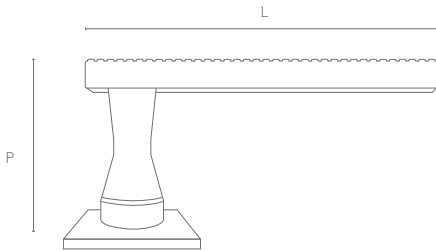

THUMB TURN 1002  
ON ROSE 1000

FLUSH SLIDING  
PLATE 1002

PULL HANDLE 1002

DOOR HANDLE 1002

LEVER HANDLE 1002  
ON ROSE 1000

OLIVE 1002 ON  
ROSE FOR WINDOW

## LEVER HANDLE 1002 ON ROSE 1000

Lever Handle : 106 mm x 50 mm (LxP)

Rose 1000 :

35 mm x 35 mm

45 mm x 45 mm

50 mm x 50 mm

## KNOBS

Thumb turn : 30 mm x 22 mm (LxW)

Furniture knob : 26 mm x 26 mm (LxW)

Furniture knob : 22 mm x 22 mm (LxW)

## DOOR HANDLE 1002

210 mm x 100 mm x 60 mm (LxWxP)